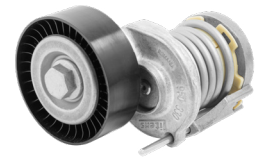

VOLKSWAGEN: AMAROK 2.0 L L4 16V DIESEL 2009 →

950414

**AUDI
VOLKSWAGEN**

Nº ORIGINAL: 06A903315E / 06A903315F
6A903315D / 06A903315D
REF. CRUZADA: 533007630 / VKM31011L
DYV612 7805