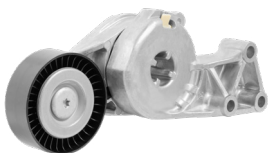

AUDI: A3 1.6 L L4 8V / 1.8 L L4 V20 GASOLINA 1996 - 2006

VOLKSWAGEN: BORA / NEW BEETLE PASSAT / POLO 2.0 L L4 16V GASOLINA 2000 - 2014

950426

VOLKSWAGEN

Nº ORIGINAL: 036145163F / 032145299A
REF. CRUZADA: 534013830 / VKM4817
T38282 / APV2320 / 7806