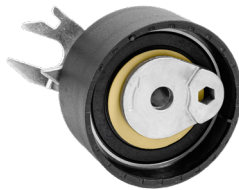

VOLKSWAGEN: GOL / PARATI 1.0 L 8V
GASOLINA 1997 - 2006

977455

CHEVROLET

N° ORIGINAL: 24426500 / 55567191
5636733 / 5636740 / 636654
REF. CRUZADA: VKM15216L / T43060 / 7723