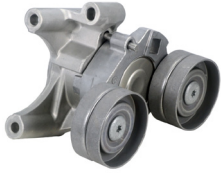

# TENSIONADOR DO SISTEMA DE ACESSÓRIOS - ADT™

**Litens**

**NOVO**

**950034** 

**FORD**

**Nº ORIGINAL:** FB3Q6A228BA  
**REF. CRUZADA:** 534068410

**FORD:** RANGER 3.2 L L5 20V DIESEL 2011 →  
RANGER 2.2 L L4 16V DIESEL 2011 →