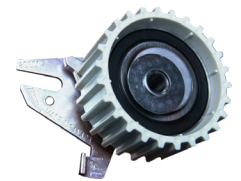

**979433**

**FIAT**

**N° ORIGINAL:** 55192240 / 60621380  
60652477  
**REF. CRUZADA:** T43033 / ATB2221

**FIAT:** BRAVA / MAREA 1.8 L 16V  
GASOLINA 1996 - 2007

**979756**

**CITROËN  
PEUGEOT**

**N° ORIGINAL:** 0829A9 / 1606931980  
9674773380 / 0829A19  
**REF. CRUZADA:** 531077010 / VKM13263L  
T43145 / ATB2325