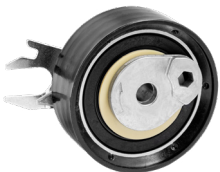

TENSIONADOR DO SISTEMA DE SINCRONISMO - TBT™

Litens

977111

CHEVROLET

N° ORIGINAL: 9202478 / 5636722 / 636562
REF. CRUZADA: 531010130 / VKM15121H
T43038 / ATB2201 / 7792

CHEVROLET: CORSA / CORSA PICK UP
1.6 L 8V GASOLINA 1994 - 2006

977195

CHEVROLET

N° ORIGINAL: 92235070 / 5636738
90530125 / 9157004
REF. CRUZADA: 531005430 / VKM15202L
T43040 / ATB2204 / 7797

CHEVROLET: ASTRA / CALIBRA / VECTRA
ZAFIRA 2.0 L 16V GASOLINA 1993 - 2005

977272

VOLKSWAGEN

N° ORIGINAL: 030109243F / 030109243K
REF. CRUZADA: 531025230 / VKM11106L
T43046 / ATB2248 / 7737

VOLKSWAGEN: GOL 1.0 L 8V
GASOLINA / ETANOL 1996 - 2005

977297

FIAT

N° ORIGINAL: 46416489 / 46792898
71734799
REF. CRUZADA: VKM12242L / T43068
T43068 / ATB1006 / 7735

FIAT: BRAVA / DOBLÒ / DOBLÒ CARGO
MAREA / PALIO WEEKEND / PALIO / SIENA
STRADA 1.6 L 16V GASOLINA 1996 - 2007

977311

**CHEVROLET
FIAT**

N° ORIGINAL: 5636429 / 90530122
90530124 / 91580003 / 9158003 / 7083589
REF. CRUZADA: 531027330 / VKM15402L
T43120 / ATB2216 / 7796

CHEVROLET: CELTA / CLASSIC / CORSA
PRISMA 1.0 L e 1.4 L 8V FLEX 2009 - 2019
AGILE / COBALT / MONTANA / MERIVA
ONIX 1.4 L 8V GASOLINA / FLEX 1995 - 2020

FIAT: STILO / PALIO / PALIO WEEKEND
DOBLÒ / DOBLÒ CARGO / IDEA / SIENA
STRADA / PUNTO 1.8 L 8V
GASOLINA / FLEX 2002 - 2012

977344

VOLKSWAGEN

N° ORIGINAL: 036109243J / 36109243D
36109243G
REF. CRUZADA: 531056430 / VKM60003L
T43090 / ATB2322 / 7743

VOLKSWAGEN: GOL / PARATI 1.0 L 8V
GASOLINA 1997 - 2006

977455

CHEVROLET

N° ORIGINAL: 24426500 / 55567191
5636733 / 5636740 / 636654
REF. CRUZADA: VKM15216L / T43060 / 7723

CHEVROLET: CORSA / TIGRA / MERIVA
MONTANA 1.6 L e 1.8 L GASOLINA
1997 - 2012

977488

CHEVROLET

N° ORIGINAL: 90528603 / 636723
636729 / 90528603
REF. CRUZADA: 531062630 / VKM4845
T43106

CHEVROLET: VECTRA 2.2 L e 2.4 L
GASOLINA 1997 - 2009

977548

VOLKSWAGEN