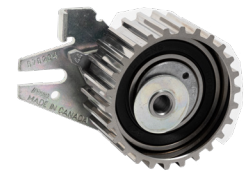

FIAT: MAREA / MAREA S.W. / WEEKEND
2.0 L e 2.4 L GASOLINA 1998 - 2007

979341

FORD

N° ORIGINAL: 1000159 / 1072031 / 1104003
REF. CRUZADA: 531062730 / VKM4840
T43115 / ATB2165 / 7720