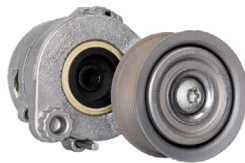

MERCEDES-BENZ: AXOR (2035 S / 2040 S / 2044 S) 12.0 L 24V L6 DIESEL 2005 - 2011

950242

CHEVROLET

Nº ORIGINAL: 90502129 / 93375464
24412292
REF. CRUZADA: 534011820 / 38358
APV2303 / 7815